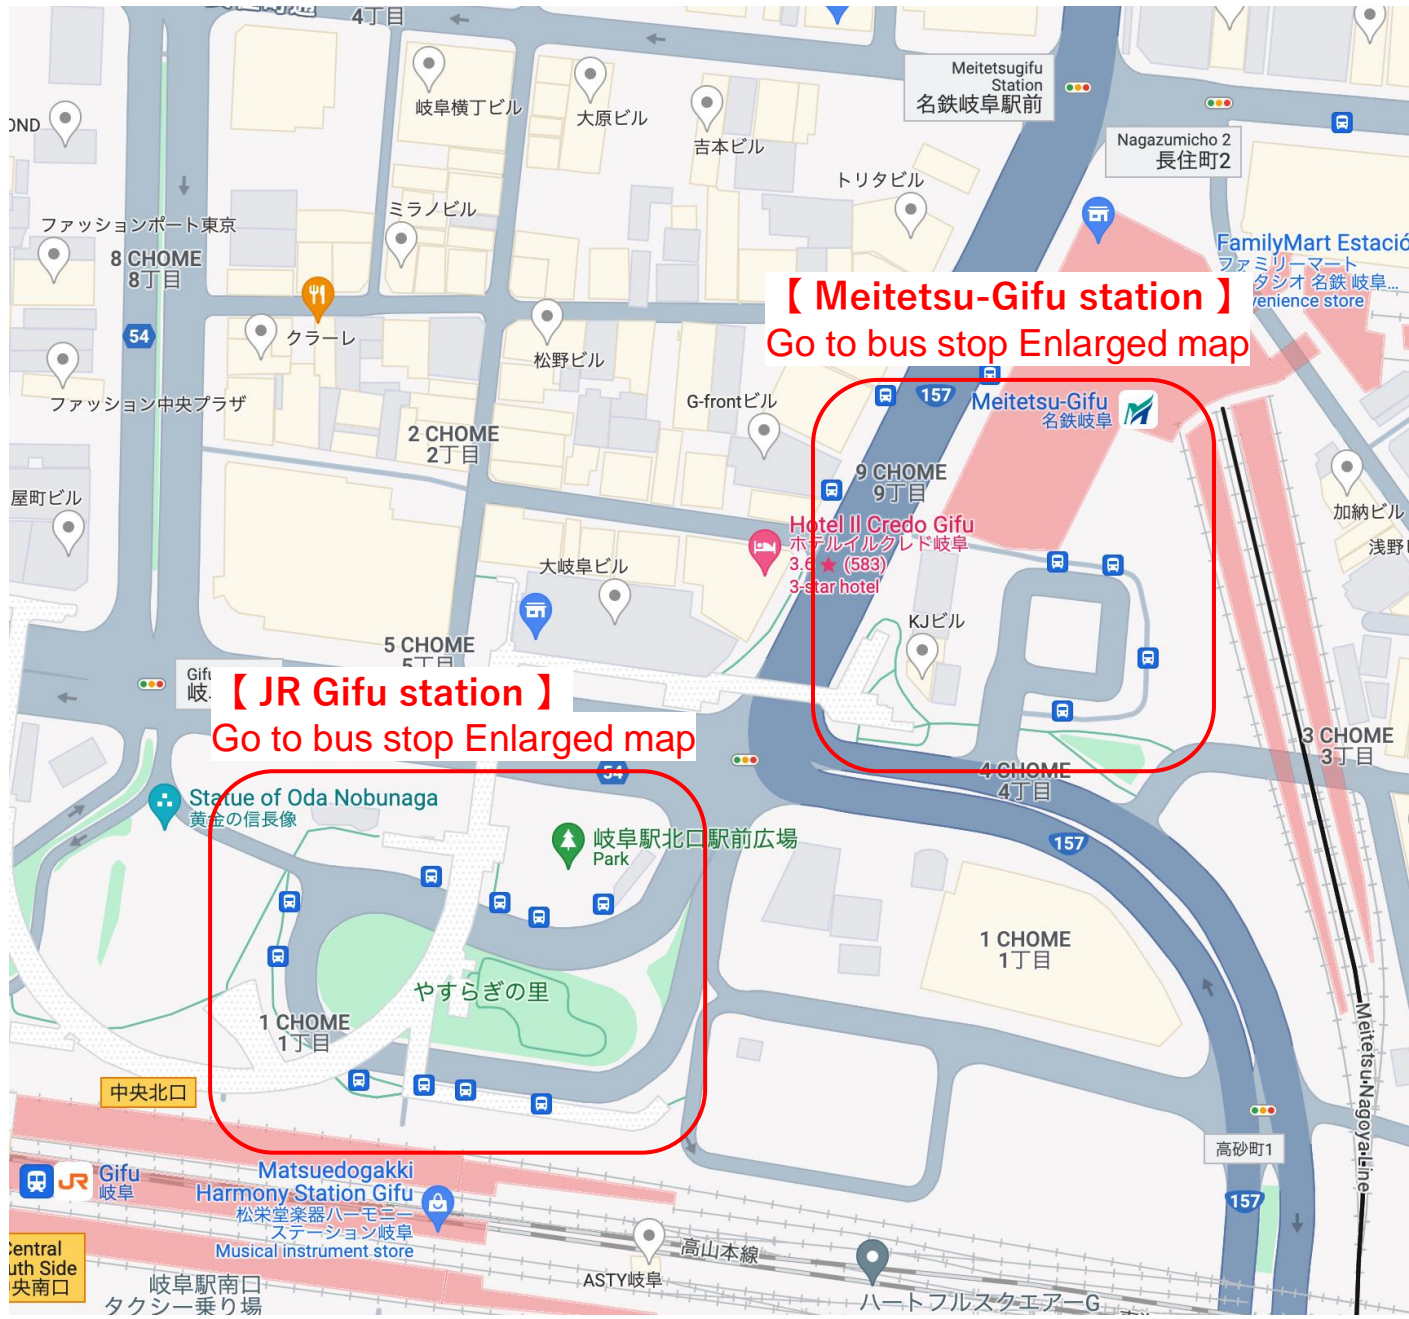

From Nagaragawa Convention Center to Bus Stop

Meitetsu Gifu Station and JR Gifu Station

【 Meitetsu-Gifu station 】
Go to bus stop Enlarged map

【 JR Gifu station 】
Go to bus stop Enlarged map

【 JR Gifu station 】

JR Gifu Sta. No.10 駅北口
【K, C】 To Nagaragawa Convention Center,
Nagaragawa Convention Center Kita-guchi

JR Gifu Sta.No.13
【N】 To Ukaiya 駅前広場

JR Gifu Sta.No.9
【N】 To Ukaiya

JR Gifu Sta.No.12
【N】 To Ukaiya

【 Meitetsu-Gifu station 】

JR Gifu

→Nagaragawa Convention Center Kita-guchi,
Nagaragawa Convention Center

hour	Terminal 10 K50, 55, C31~33				
07	03* 35*	05* 41*	20* 50*	23* 51	33* 54
08	05* 56	16	20* 56	36	45*
09	15*	19	45*	49	
18	00* 50	06	20* 50	26	40*
19	00*	19	30* 50	41* 50	46
20	00*	16	30*		
21	00*	16*	30*	46*	
22	00*				
23					
*	To Nagaragawa Convention Center Kita-guchi.				

Meitetsu Gifu (Kandamachi)

→Nagaragawa Convention
Center Kita-guchi

hour	Terminal 4 Anti-clockwise
07	11 26 41 56
08	11 31
09	01 31
18	11 31 51
19	16 46
20	16 46
21	16 46
22	
23	

Meitetsu Gifu (Kandamachi)