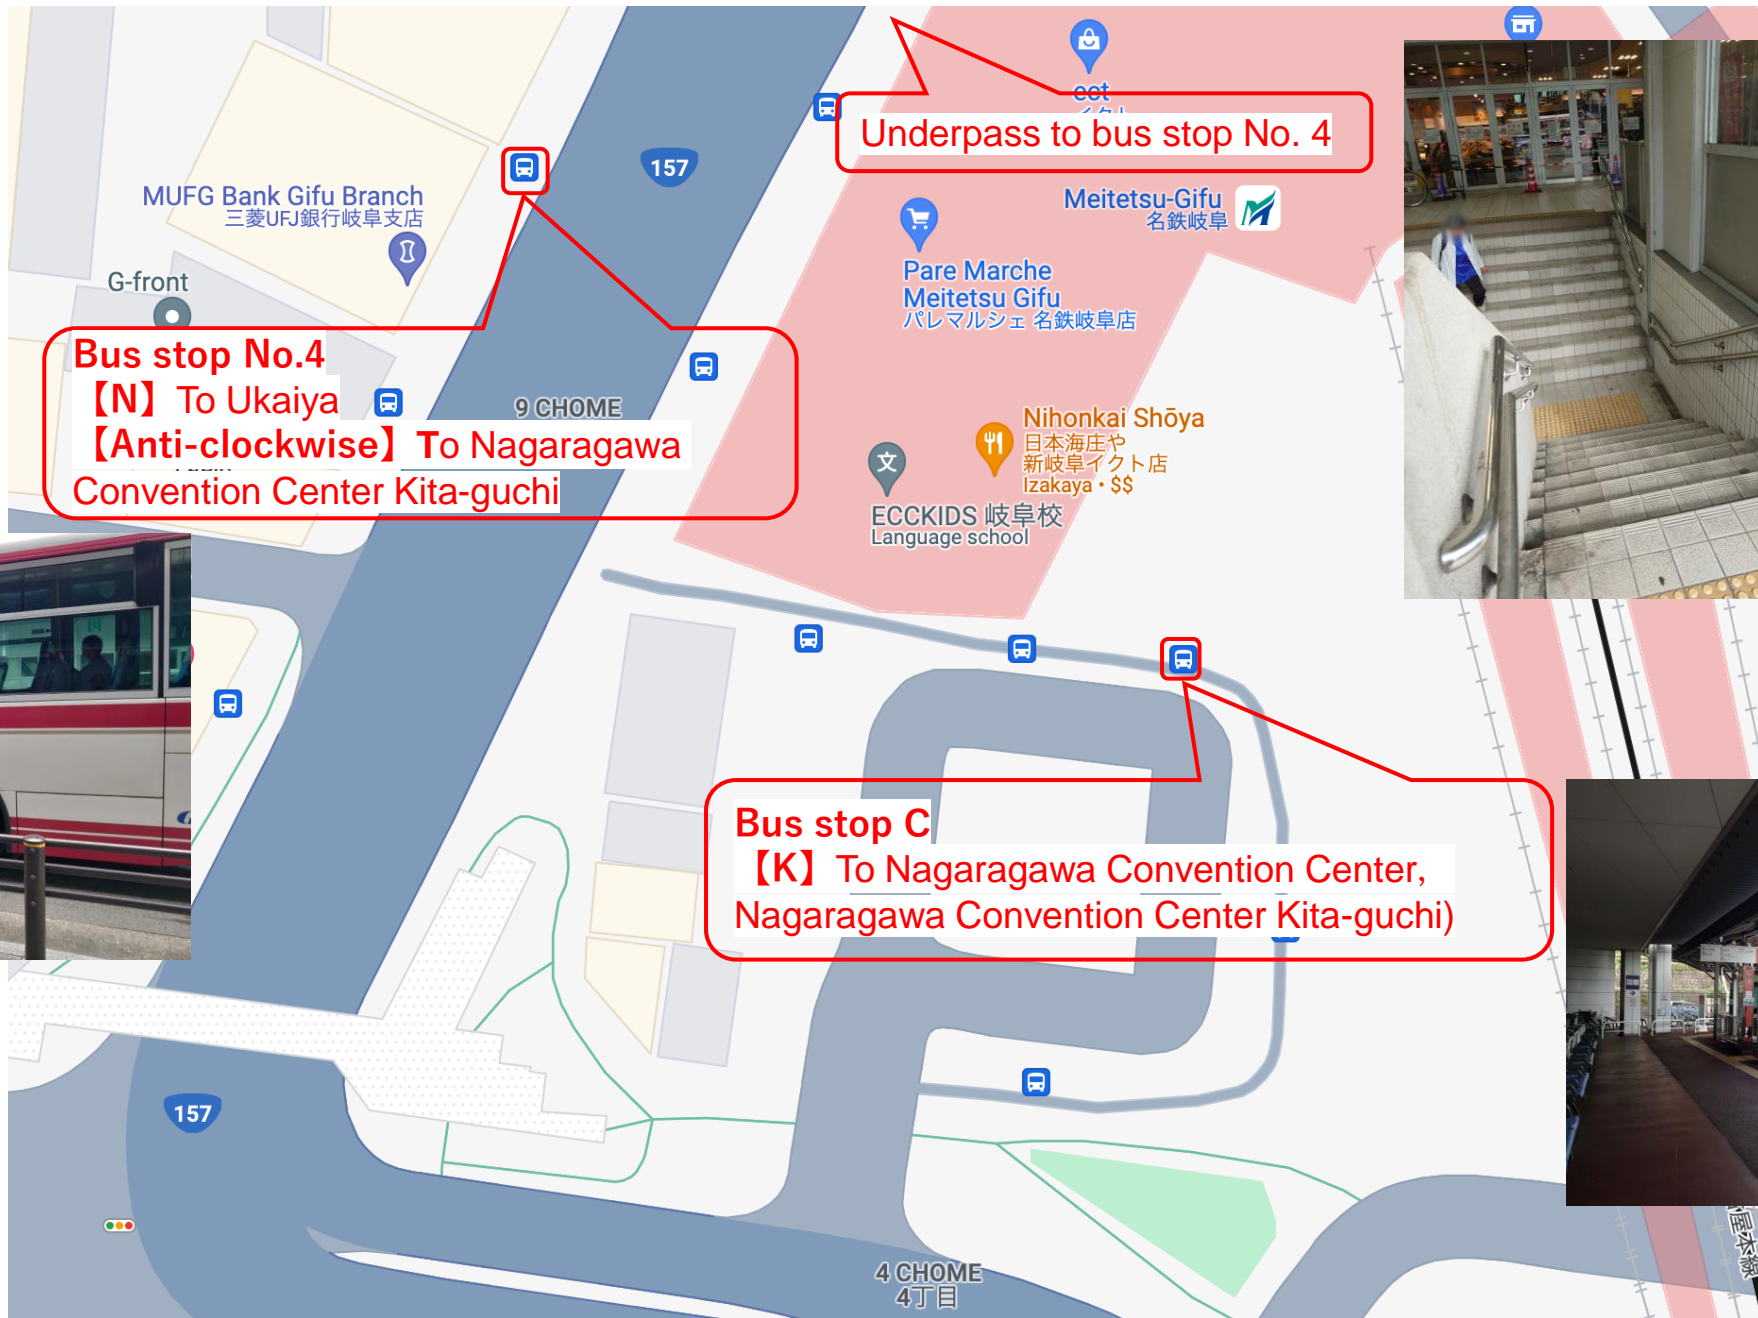

From Nagaragawa Convention Center to Bus Stop

Meitetsu Gifu Station and JR Gifu Station

【 Meitetsu-Gifu station 】
Go to bus stop Enlarged map

【 JR Gifu station 】
Go to bus stop Enlarged map

【 JR Gifu station 】

JR Gifu Sta. No.10 駅北口
【K, C】 To Nagaragawa Convention Center,
Nagaragawa Convention Center Kita-guchi

JR Gifu Sta.No.13
【N】 To Ukaiya 駅前広場

JR Gifu Sta.No.9
【N】 To Ukaiya

JR Gifu Sta.No.12
【N】 To Ukaiya

【 Meitetsu-Gifu station 】

JR Gifu

→Nagaragawa Convention Center Kita-guchi,
Nagaragawa Convention Center

hour	Terminal 10 K50, 55, C31~33				
07	03* 35*	05* 41*	20* 50*	23* 51	33* 54
08	05* 56	16	20* 56	36	45*
09	15*	19	45*	49	
18	00* 50	06	20* 50	26	40*
19	00*	19	30* 50	41* 50	46
20	00*	16	30*		
21	00*	16*	30*	46*	
22	00*				
23					
*	To Nagaragawa Convention Center Kita-guchi.				

Meitetsu Gifu (Kandamachi)

→Nagaragawa Convention
Center Kita-guchi

hour	Terminal 4 Anti-clockwise
07	11 26 41 56
08	11 31
09	01 31
18	11 31 51
19	16 46
20	16 46
21	16 46
22	
23	

Meitetsu Gifu (Kandamachi)